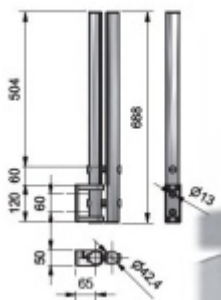

## TWISTER - úchyt z boku 688 mm, bez vrtání 12 - 13,52 mm

ID produktu: 4340

PLU: 50.18.0570

Twister úchyt pro skleněné konstrukce bez nutnosti vrtání do skla. Uchycení základny z boku.

Nerez kartáčovaná 1.4301

Vhodné pro sklo ESG / VSG s tloušťkou 10 - 11,52 a 12 - 13,52 mm

Maximální rozpětí skleněné desky při dvou úchytech činí 2100 mm při maximální vzdálenosti sloupků 1500 mm

Uvedená cena je za jeden oboustranný komplet