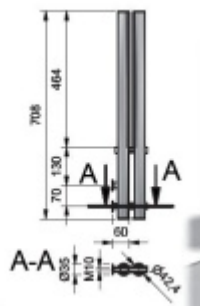

Produktový list

platný k 26. 4. 2026

luxusnikovani.cz
DELIVERED BY EFB

TWISTER - úchyt z boku, bez vrtání upevnění, M10 10 - 11,52 mm

ID produktu: 4353

PLU: 50.18.0580

Twister úchyt pro skleněné konstrukce bez nutnosti vrtání do skla. Uchycení základny z boku.

Nerez kartáčovaná 1.4301

Vhodné pro sklo ESG / VSG s tloušťkou 10 - 11,52 a 12 - 13,52 mm

Maximální rozpětí skleněné desky při dvou úchytech činí 2100 mm při maximální vzdálenosti sloupků 1500 mm

Příprava pro upevnění přes závit M10

Uvedená cena je za jeden oboustranný komplet