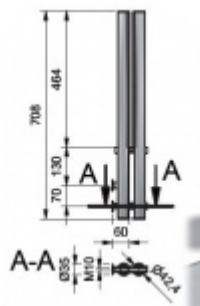

Produktový list

platný k 5. 11. 2024

luxusnikovani.cz
DELIVERED BY EFB

TWISTER - úchyt z boku, bez vrtání upevnění, M10 12 - 13,52 mm

ID produktu: 4354

PLU: 50.18.0590

Twister úchyt pro skleněné konstrukce bez nutnosti vrtání do skla. Uchycení základny z boku.

Nerez kartáčovaná 1.4301

Vhodné pro sklo ESG / VSG s tloušťkou 10 - 11,52 a 12 - 13,52 mm

Maximální rozpětí skleněné desky při dvou úchytech činí 2100 mm při maximální vzdálenosti sloupků 1500 mm

Příprava pro upevnění přes závit M10

Uvedená cena je za jeden oboustranný komplet