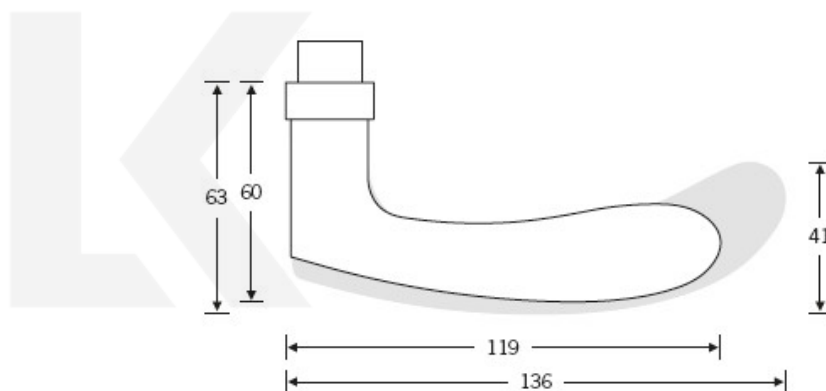

Kování FSB 12 1106 ASL Bronz masivní s patinou, klika / klika, Cylindrická vložka

FSB

ID produktu: 438

Model FSB 1106 je charakteristický tradičním tvarem klasických dveřních klik vyráběných již mnoho desetiletí. Návrh kliky vychází z menší verze FSB 1135. Tento model lze použít pro objektové dveře a v malé úpravě i pro panikové dveře. Dostupné jsou varianty v hliníku, nerez a bronz.