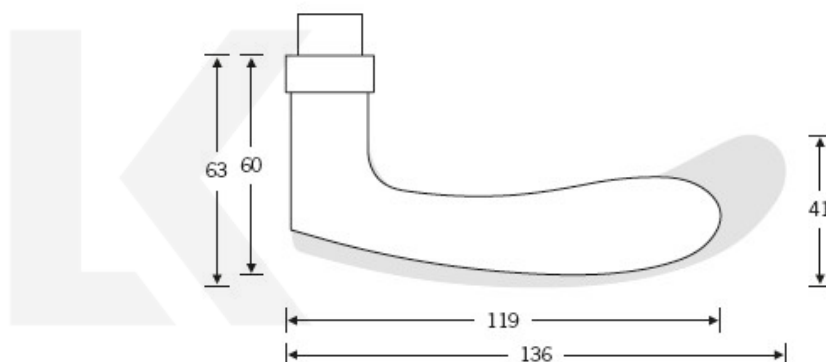

### Kování FSB 12 1106 ASL Bronz masivní s patinou, klika / klika, Cylindrická vložka

**FSB**

ID produktu: 438

Model FSB 1106 je charakteristický tradičním tvarem klasických dveřních klik vyráběných již mnoho desetiletí. Návrh kliky vychází z menší verze FSB 1135. Tento model lze použít pro objektové dveře a v malé úpravě i pro panikové dveře. Dostupné jsou varianty v hliníku, nerezí a bronzu.