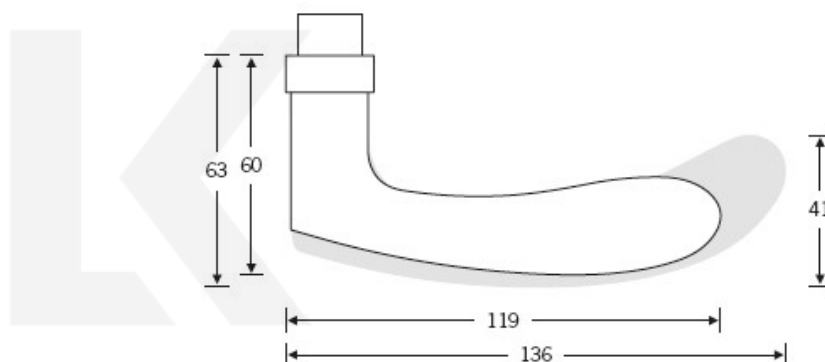

Produktový list

platný k 1. 5. 2026

luxusnikovani.cz
DELIVERED BY EFB

Kování FSB 12 1106 ASL Bronz masivní s patinou, klika / klika, Cylindrická vložka

FSB

ID produktu: 438

Model FSB 1106 je charakteristický tradičním tvarem klasických dveřních klik vyráběných již mnoho desetiletí. Návrh kliky vychází z menší verze FSB 1135. Tento model lze použít pro objektové dveře a v malé úpravě i pro panikové dveře. Dostupné jsou varianty v hliníku, nerezí a bronzu.