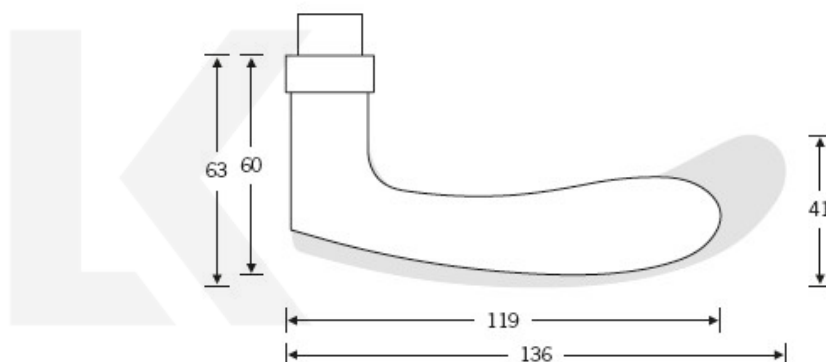

### Kování FSB 12 1106 ASL Bronz masivní s patinou, klika / klika, Obyčejný klíč

**FSB**

ID produktu: 439

Model FSB 1106 je charakteristický tradičním tvarem klasických dveřních klik vyráběných již mnoho desetiletí. Návrh kliky vychází z menší verze FSB 1135. Tento model lze použít pro objektové dveře a v malé úpravě i pro panikové dveře. Dostupné jsou varianty v hliníku, nerez a bronz.