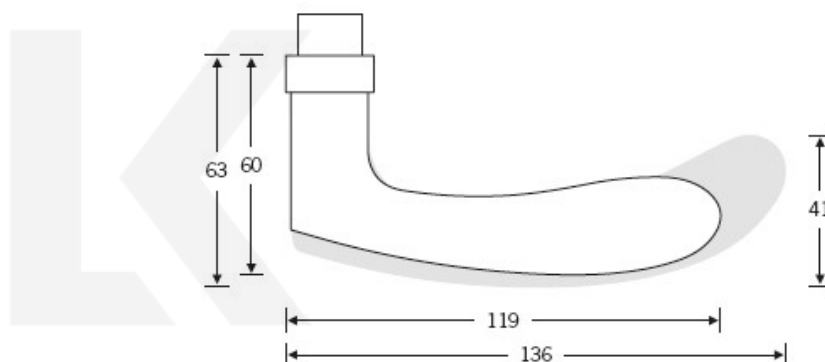

### Kování FSB 12 1106 ASL Bronz masivní s patinou, klika / klika, Obyčejný klíč

**FSB**

ID produktu: 439

Model FSB 1106 je charakteristický tradičním tvarem klasických dveřních klik vyráběných již mnoho desetiletí. Návrh kliky vychází z menší verze FSB 1135. Tento model lze použít pro objektové dveře a v malé úpravě i pro panikové dveře. Dostupné jsou varianty v hliníku, nerez a bronz.