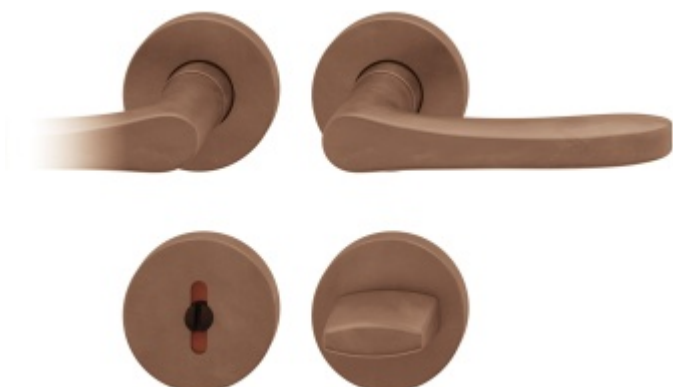

Produktový list

platný k 30. 4. 2026

luxusnikovani.cz
DELIVERED BY EFB

Kování FSB 12 1106 ASL Bronz masivní s patinou, klika / klika, WC uzamykání, čtyřhran 6 mm

FSB

ID produktu: 440

Model FSB 1106 je charakteristický tradičním tvarem klasických dveřních klik vyráběných již mnoho desetiletí. Návrh kliky vychází z menší verze FSB 1135. Tento model lze použít pro objektové dveře a v malé úpravě i pro panikové dveře. Dostupné jsou varianty v hliníku, nerez a bronz.