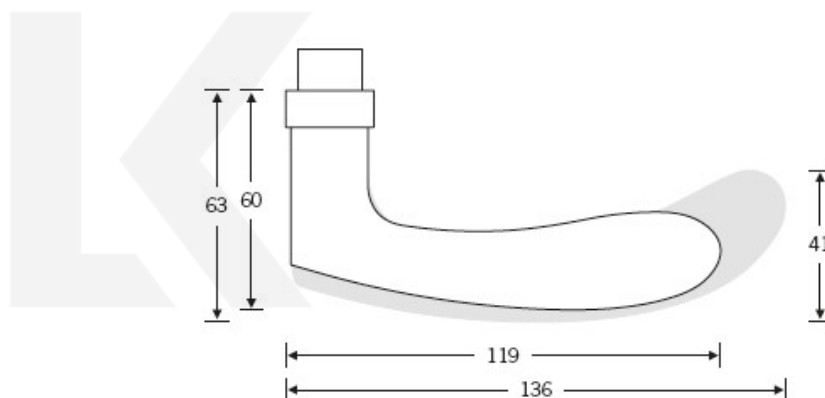

Produktový list

platný k 30. 4. 2026

luxusnikovani.cz
DELIVERED BY EFB

Kování FSB 12 1106 ASL Bronz masivní s patinou, klika / klika, WC uzamykání, čtyřhran 6 mm

FSB

ID produktu: 440

Model FSB 1106 je charakteristický tradičním tvarem klasických dveřních klik vyráběných již mnoho desetiletí. Návrh kliky vychází z menší verze FSB 1135. Tento model lze použít pro objektové dveře a v malé úpravě i pro panikové dveře. Dostupné jsou varianty v hliníku, nerez a bronz.