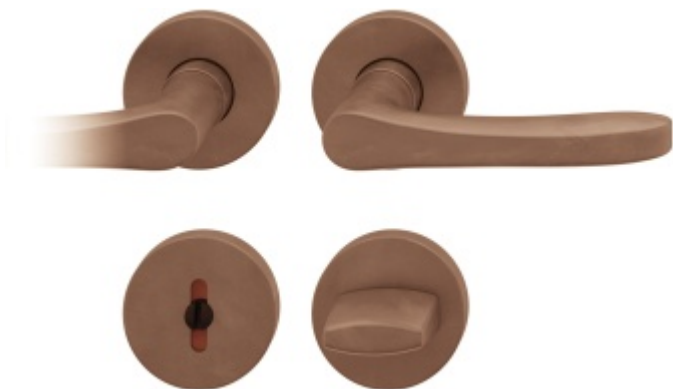

Produktový list

platný k 26. 4. 2026

luxusnikovani.cz
DELIVERED BY EFB

Kování FSB 12 1106 ASL Bronz masivní s patinou, klika / klika, WC uzamykání, čtyřhran 6 mm

FSB

ID produktu: 440

Model FSB 1106 je charakteristický tradičním tvarem klasických dveřních klik vyráběných již mnoho desetiletí. Návrh kliky vychází z menší verze FSB 1135. Tento model lze použít pro objektové dveře a v malé úpravě i pro panikové dveře. Dostupné jsou varianty v hliníku, nerez a bronz.