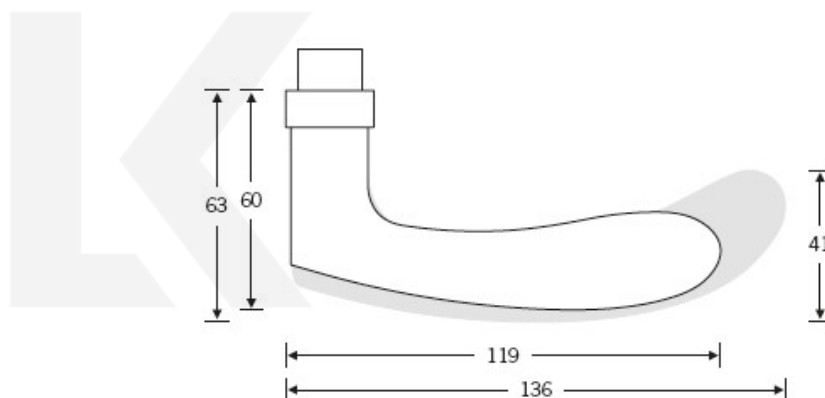

Produktový list

platný k 26. 4. 2026

luxusnikovani.cz
DELIVERED BY EFB

Kování FSB 12 1106 ASL Bronz masivní s patinou, klika / klika, WC uzamykání, čtyřhran 6 mm

FSB

ID produktu: 440

Model FSB 1106 je charakteristický tradičním tvarem klasických dveřních klik vyráběných již mnoho desetiletí. Návrh kliky vychází z menší verze FSB 1135. Tento model lze použít pro objektové dveře a v malé úpravě i pro panikové dveře. Dostupné jsou varianty v hliníku, nerez a bronz.