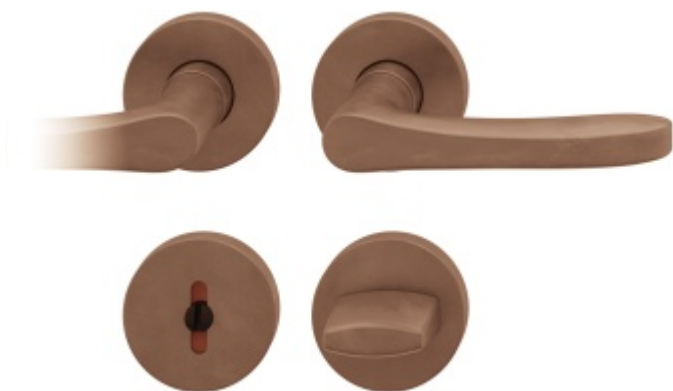

Produktový list

platný k 30. 4. 2026

luxusnikovani.cz
DELIVERED BY EFB

Kování FSB 12 1106 ASL Bronz masivní s patinou, klika / klika, WC uzamykání, čtyřhran 8 mm

FSB

ID produktu: 441

Model FSB 1106 je charakteristický tradičním tvarem klasických dveřních klik vyráběných již mnoho desetiletí. Návrh kliky vychází z menší verze FSB 1135. Tento model lze použít pro objektové dveře a v malé úpravě i pro panikové dveře. Dostupné jsou varianty v hliníku, nerez a bronz.