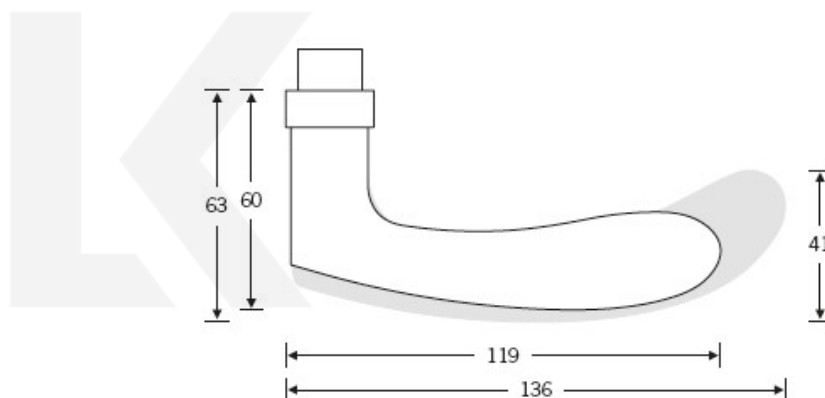

Produktový list

platný k 30. 4. 2026

luxusnikovani.cz
DELIVERED BY EFB

Kování FSB 12 1106 ASL Bronz masivní s patinou, klika / klika, WC uzamykání, čtyřhran 8 mm

FSB

ID produktu: 441

Model FSB 1106 je charakteristický tradičním tvarem klasických dveřních klik vyráběných již mnoho desetiletí. Návrh kliky vychází z menší verze FSB 1135. Tento model lze použít pro objektové dveře a v malé úpravě i pro panikové dveře. Dostupné jsou varianty v hliníku, nerez a bronz.