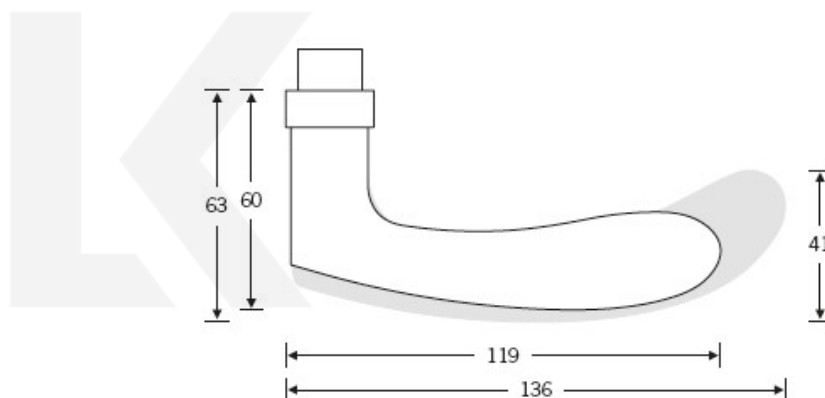

Produktový list

platný k 26. 4. 2026

luxusnikovani.cz
DELIVERED BY EFB

Kování FSB 12 1106 ASL Bronz masivní s patinou, klika / klika, WC uzamykání, čtyřhran 8 mm

FSB

ID produktu: 441

Model FSB 1106 je charakteristický tradičním tvarem klasických dveřních klik vyráběných již mnoho desetiletí. Návrh kliky vychází z menší verze FSB 1135. Tento model lze použít pro objektové dveře a v malé úpravě i pro panikové dveře. Dostupné jsou varianty v hliníku, nerez a bronz.