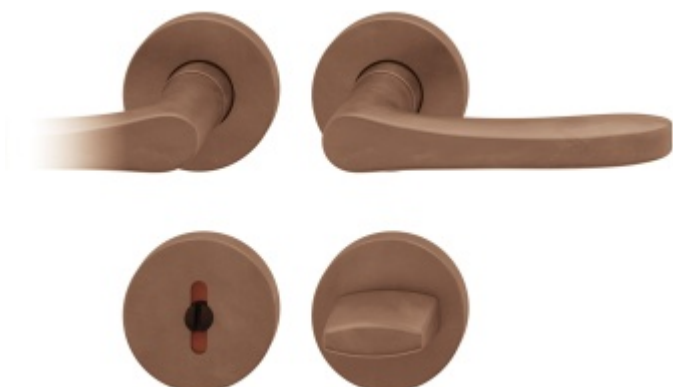

Produktový list

platný k 26. 4. 2026

luxusnikovani.cz
DELIVERED BY EFB

Kování FSB 12 1106 ASL Bronz masivní s patinou, klika / klika, WC uzamykání, čtyřhran 8 mm

FSB

ID produktu: 441

Model FSB 1106 je charakteristický tradičním tvarem klasických dveřních klik vyráběných již mnoho desetiletí. Návrh kliky vychází z menší verze FSB 1135. Tento model lze použít pro objektové dveře a v malé úpravě i pro panikové dveře. Dostupné jsou varianty v hliníku, nerez a bronz.