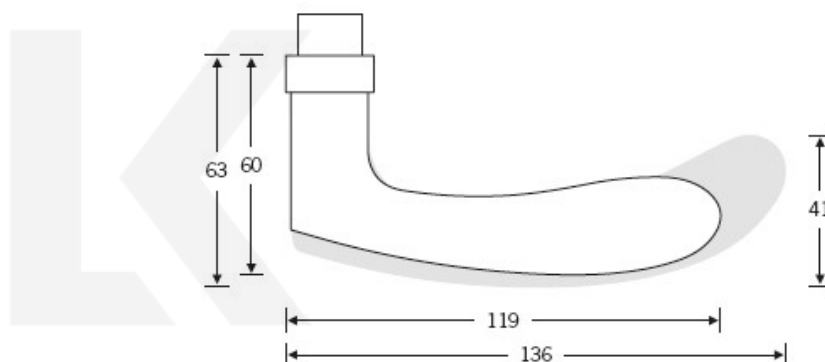

### Kování FSB 12 1106 ASL Bronz masivní s patinou, klika / koule, Cylindrická vložka

**FSB**

ID produktu: 442

Model FSB 1106 je charakteristický tradičním tvarem klasických dveřních klik vyráběných již mnoho desetiletí. Návrh kliky vychází z menší verze FSB 1135. Tento model lze použít pro objektové dveře a v malé úpravě i pro panikové dveře. Dostupné jsou varianty v hliníku, nerezí a bronzu.