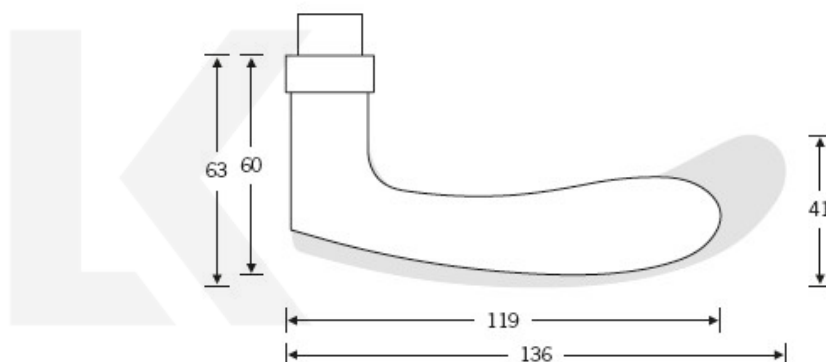

Produktový list

platný k 27. 4. 2026

luxusnikovani.cz
DELIVERED BY EFB

Kování FSB 12 1106 ASL Bronz masivní s patinou, klika / koule, Cylindrická vložka

FSB

ID produktu: 442

Model FSB 1106 je charakteristický tradičním tvarem klasických dveřních klik vyráběných již mnoho desetiletí. Návrh kliky vychází z menší verze FSB 1135. Tento model lze použít pro objektové dveře a v malé úpravě i pro panikové dveře. Dostupné jsou varianty v hliníku, nerezí a bronzu.