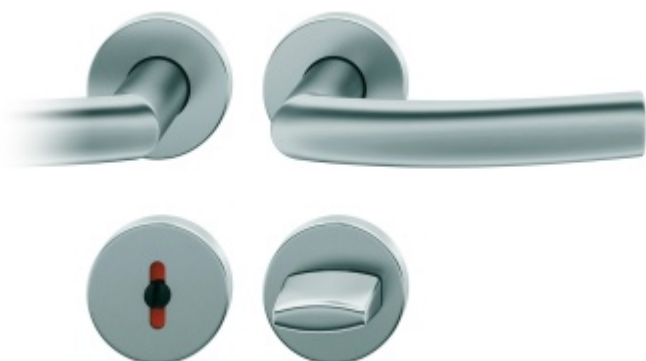

Produktový list

platný k 2. 5. 2026

luxusnikovani.cz
DELIVERED BY EFB

Kování FSB 12 1107 ASL Nerez kartáčovaná, klika / klika, WC uzamykání, čtyřhran 6 mm

FSB

ID produktu: 450

Model FSB 1107 je příbuzný k modelu FSB 1108. Designér FSB Hartmut Weise prohnul model 1108 a vznikl nový kus "Brakel lehká váha". Model padne perfektně do ruky a proto se používá i jako standardní klika k bezpečnostnímu kování FSB. Dostupá je varianta v hliníku a nerez.