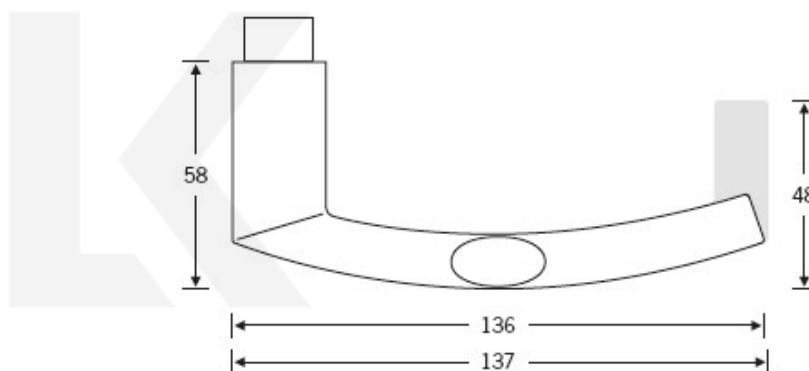

Kování FSB 12 1107 ASL Eloxovaný hliník, klika / klika, WC uzamykání, čtyřhran 6 mm

FSB

ID produktu: 451

Model FSB 1107 je příbuzný k modelu FSB 1108. Designér FSB Hartmut Weise prohnul model 1108 a vznikl nový kus "Brakel lehká váha". Model padne perfektně do ruky a proto se používá i jako standardní klika k bezpečnostnímu kování FSB. Dostupá je varianta v hliníku a nerezí.