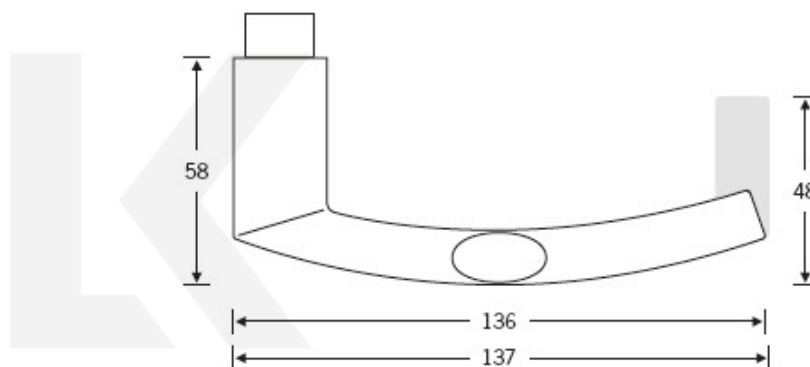

### Kování FSB 12 1107 ASL Eloxovaný hliník, klika / klika, WC uzamykání, čtyřhran 6 mm

**FSB**

ID produktu: 451

Model FSB 1107 je příbuzný k modelu FSB 1108. Designér FSB Hartmut Weise prohnul model 1108 a vznikl nový kus "Brakel lehká váha". Model padne perfektně do ruky a proto se používá i jako standardní klika k bezpečnostnímu kování FSB. Dostupá je varianta v hliníku a nerezí.