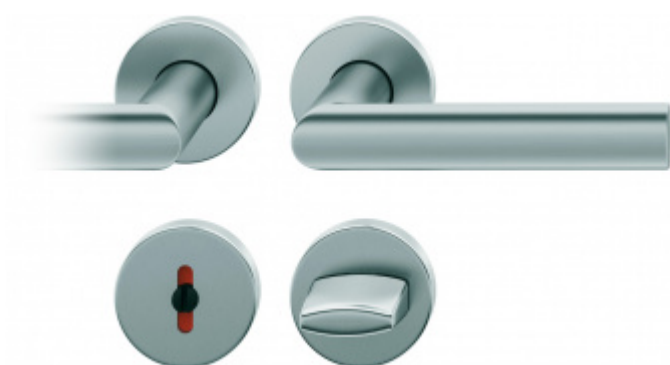

Produktový list

platný k 27. 9. 2022

luxusnikovani.cz
DELIVERED BY EFB

Kování FSB 12 1108 ASL Nerez kartáčovaná, klika / klika, WC uzamykání, čtyřhran 6 mm

FSB

ID produktu: 461

Design: Harmut Weise

Klika byla vytvořena spojením dvou již existujících slavných modelů klik známých pod jménem "Frankfurt Model" a "Wittgenstein griff". Model 1108 tak tvarem připomíná kliku FSB 1076, trubka není kulatá ale oválná. Vznikl tedy "Brakel Model"? Dostupné jsou varianty v hliníku a nerez.