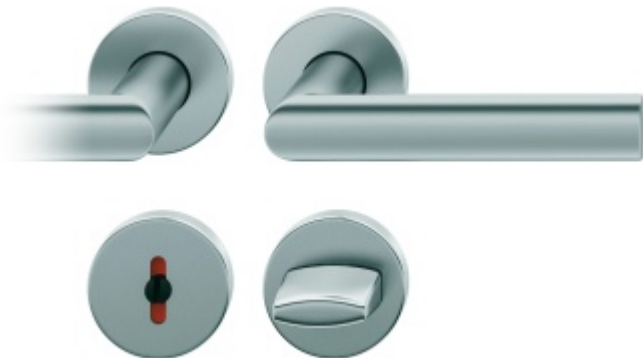

Produktový list

platný k 30. 4. 2026

luxusnikovani.cz
DELIVERED BY EFB

Kování FSB 12 1108 ASL Nerez kartáčovaná, klika / klika, WC uzamykání, čtyřhran 6 mm

FSB

ID produktu: 461

Design: Harmut Weise

Klika byla vytvořena spojením dvou již existujících slavných modelů klik známých pod jménem "Frankfurt Model" a "Wittgenstein griff". Model 1108 tak tvarem připomíná kliku FSB 1076, trubka není kulatá ale oválná. Vznikl tedy "Brakel Model"? Dostupné jsou varianty v hliníku a nerez.