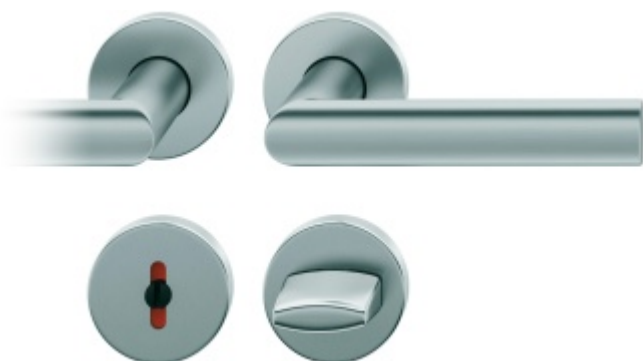

Produktový list

platný k 2. 5. 2026

luxusnikovani.cz
DELIVERED BY EFB

Kování FSB 12 1108 ASL Nerez kartáčovaná, klika / klika, WC uzamykání, čtyřhran 8 mm

FSB

ID produktu: 463

Design: Harmut Weise

Klika byla vytvořena spojením dvou již existujících slavných modelů klik známých pod jménem "Frankfurt Model" a "Wittgenstein griff". Model 1108 tak tvarem připomíná kliku FSB 1076, trubka není kulatá ale oválná. Vznikl tedy "Brakel Model"? Dostupné jsou varianty v hliníku a nerez.