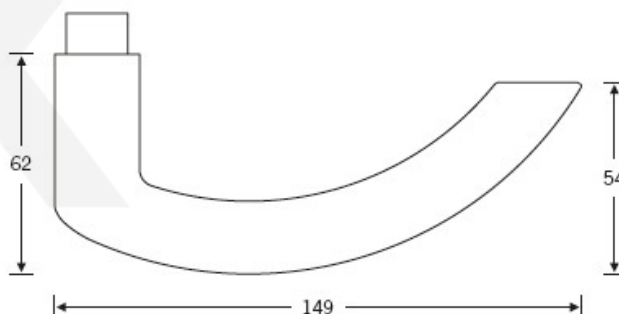

Kování FSB 12 1119 ASL Nerez kartáčovaná, klika / klika, WC uzamykání, čtyřhran 6 mm

FSB

ID produktu: 478

Design: Hartmut Weise

FSB 1119 byla navržena ve spolupráci s institutem Fraunhofer (FSB 7655), přičemž byl kladen velký důraz na ergonomický tvar kliky. Díky tomu je tento model často používán na speciálních dveřích v prostorech pro handicapované. Dostupné jsou verze v hliníku a nerez.