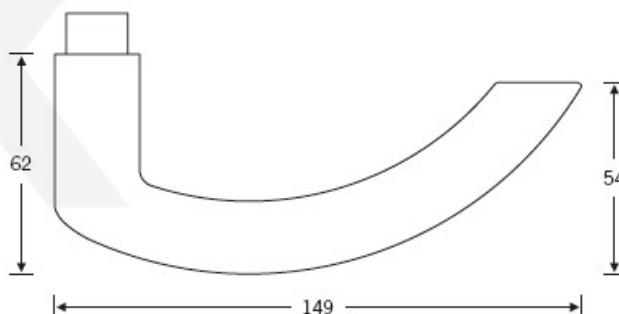

Kování FSB 12 1119 ASL Eloxovaný hliník, klika / klika, WC uzamykání, čtyřhran 6 mm

FSB

ID produktu: 479

Design: Hartmut Weise

FSB 1119 byla navržena ve spolupráci s institutem Fraunhofer (FSB 7655), přičemž byl kladen velký důraz na ergonomický tvar kliky. Díky tomu je tento model často používán na speciálních dveřích v prostorech pro handicapované. Dostupné jsou verze v hliníku a nerez.