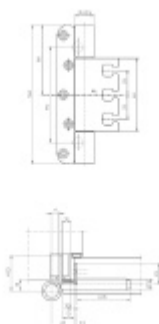

Povrch matný chrom