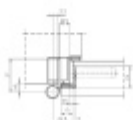

Simonswerk Variant VX 7939/160 Planum

Závěs pro falcové dveře v objektovém provedení s vysokým zatížením

Odolný proti ohni a kouři

Seřizovatelný ve třech dimenzích

Provedení pravolevé

Šířka čepu pantu pouze 15 mm

Nosnost páru pantů: 160 kg

Nutné přikoupit odpovídající kapsu do zárubně.

Baleno po 2 ks. Lze objednat i jiný počet, je však potřeba počítat s příplatkem za rozbalení.

Uvedená cena za 1 ks

Povrch matný chrom

Nerez kartáčovaná

Chrom satín (037)

[Simonswerk Variant VX 7939/160 Planum
Chrom satín \(037\)](#)

DETAIL

Termín bude prověřen u dodavatele **1 015 Kč bez DPH**
1 228,16 Kč s DPH

Leštěná mosaz (030)

[Simonswerk Variant VX 7939/160 Planum
Leštěná mosaz \(030\)](#)

DETAIL

Termín bude prověřen u dodavatele **1 978 Kč bez DPH**
2 393,38 Kč s DPH

Nerez kartáčovaná (SW 040)

[Simonswerk Variant VX 7939/160 Planum](#)
[Nerez kartáčovaná \(SW 040\)](#)

DETAIL

Termín bude prověřen u dodavatele