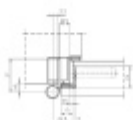

Simonswerk Variant VX 7939/160 Planum

 SIMONSWERK

Závěs pro falcové dveře v objektovém provedení s vysokým zatížením

Odolný proti ohni a kouři

Seřizovatelný ve třech dimenzích

Provedení pravolevé

Šířka čepu pantu pouze 15 mm

Nosnost páru pantů: 160 kg

Nutné přikoupit odpovídající kapsu do zárubně.

Baleno po 2 ks. Lze objednat i jiný počet, je však potřeba počítat s příplatkem za rozbalení.

Uvedená cena za 1 ks

Povrch matný chrom

Nerez kartáčovaná

Chrom satín (037)

[Simonswerk Variant VX 7939/160 Planum
Chrom satín \(037\)](#)

DETAIL

Termín bude prověřen u dodavatele **41,43 € bez DPH**
50,13 € s DPH

Leštěná mosaz (030)

[Simonswerk Variant VX 7939/160 Planum
Leštěná mosaz \(030\)](#)

DETAIL

Termín bude prověřen u dodavatele **80,73 € bez DPH**
97,69 € s DPH

Nerez kartáčovaná (SW 040)

[Simonswerk Variant VX 7939/160 Planum](#)
[Nerez kartáčovaná \(SW 040\)](#)

DETAIL

Termín bude prověřen u dodavatele **42,73 € bez DPH**
51,71 € s DPH