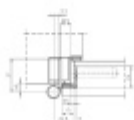

Simonswerk Variant VX 7939/160 Planum Nerez kartáčovaná (SW 040)

SIMONSWERK

ID produktu: 4811

Závěs pro falcové dveře v objektovém provedení s vysokým zatížením

Odolný proti ohni a kouři

Seřizovatelný ve třech dimenzích

Provedení pravolevé

Šířka čepu pantu pouze 15 mm

Nosnost páru pantů: 160 kg

Nutné přikoupit odpovídající kapsu do zárubně.

Baleno po 2 ks. Lze objednat i jiný počet, je však potřeba počítat s příplatkem za rozbalení.

Uvedená cena za 1 ks

Povrch matný chrom