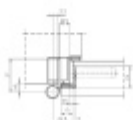

Simonswerk Variant VX 7939/160 Planum Chrom satin (037)

SIMONSWERK

ID produktu: 4812

Závěs pro falcové dveře v objektovém provedení s vysokým zatížením

Odolný proti ohni a kouři

Seřizovatelný ve třech dimenzích

Provedení pravolevé

Šířka čepu pantu pouze 15 mm

Nosnost páru pantů: 160 kg

Nutné přikoupit odpovídající kapsu do zárubně.

Baleno po 2 ks. Lze objednat i jiný počet, je však potřeba počítat s příplatkem za rozbalení.

Uvedená cena za 1 ks

Povrch matný chrom