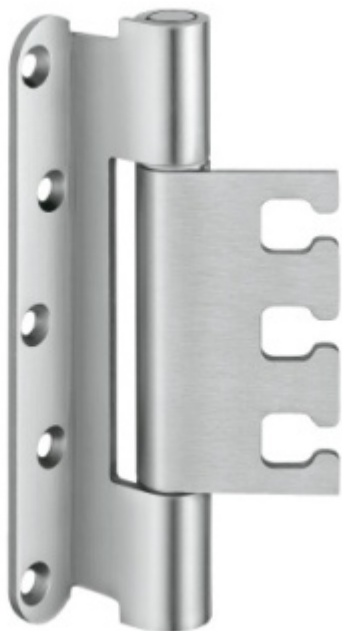

Produktový list

platný k 26. 5. 2026

luxusnikovani.cz
DELIVERED BY EFB

Simonswerk Variant VX 7939/160 18-3

 SIMONSWERK

Závěs pro falcové dveře v objektovém provedení s vysokým zatížením

Odolný proti ohni a kouři

Seřizovatelný ve třech dimenzích

Provedení pravolevé

Šířka čepu pantu pouze 18 mm

Nosnost páru pantů: 160 kg

Nutné přikoupit odpovídající kapsu do zárubně.

Baleno po 2 ks. Lze objednat i jiný počet, je však potřeba počítat s příplatkem za rozbalení.

Uvedená cena za 1 ks

Povrch matný nikel

Nerez kartáčovaná

Nerez kartáčovaná (040)

[Simonswerk Variant VX 7939/160 18-3](#)
[Nerez kartáčovaná \(040\)](#)

Nikel satin F2 (018)

DETAIL

Termín bude prověřen u dodavatele