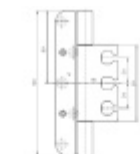

Seřizovatelný ve třech dimenzích

Příprava pro instalaci těsnění do hrany

Šířka čepu pantu pouze 18 mm

Provedení pravolevé

Nosnost páru pantů: 160 kg

Nutné přikoupit odpovídající kapsu do zárubně.

Baleno po 2 ks. Lze objednat i jiný počet, je však potřeba počítat s příplatkem za rozbalení.

Uvedená cena za 1 ks

Povrch matný nikl

Nerez kartáčovaná

Nerez kartáčovaná (SW 040)

[Simonswerk Variant VX 7939/160
18-3 FD](#)
[Nerez kartáčovaná \(SW 040\)](#)

DETAIL

Termín bude prověřen u
dodavatele

1 107 Kč bez DPH
1 339,47 Kč s DPH