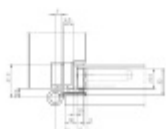

Seřizovatelný ve třech dimenzích

Příprava pro instalaci těsnění do hrany

Šířka čepu pantu pouze 18 mm

Provedení pravolevé

Nosnost páru pantů: 160 kg

Nutné přikoupit odpovídající kapsu do zárubně.

Baleno po 2 ks. Lze objednat i jiný počet, je však potřeba počítat s příplatkem za rozbalení.

Uvedená cena za 1 ks

Povrch matný nikl

Nerez kartáčovaná

Nerez kartáčovaná (SW 040)

[Simonswerk Variant VX 7939/160
18-3 FD](#)
[Nerez kartáčovaná \(SW 040\)](#)

DETAIL

Termín bude prověřen u
dodavatele

1 107 Kč bez DPH
1 339,47 Kč s DPH