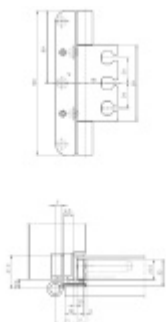

Seřizovatelný ve třech dimenzích

Příprava pro instalaci těsnění do hrany

Šířka čepu pantu pouze 18 mm

Provedení pravolevé

Nosnost páru pantů: 160 kg

Nutné přikoupit odpovídající kapsu do zárubně.

Baleno po 2 ks. Lze objednat i jiný počet, je však potřeba počítat s příplatkem za rozbalení.

Uvedená cena za 1 ks

Povrch matný nikl

Nerez kartáčovaná

Nerez kartáčovaná (SW 040)

[Simonswerk Variant VX 7939/160
18-3 FD](#)
[Nerez kartáčovaná \(SW 040\)](#)

DETAIL

Termín bude prověřen u
dodavatele

45,18 € bez DPH
54,67 € s DPH