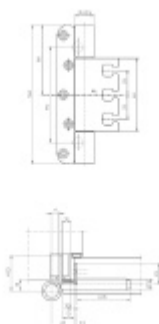

Seřizovatelný ve třech dimenzích

Provedení pravolevé s dvěma kusy zajišťovacích čepů

Nosnost páru pantů: 200 kg

Nutné přikoupit odpovídající kapsu do zárubně.

Baleno po 2 ks. Lze objednat i jiný počet, je však potřeba počítat s příplatkem za rozbalení.

Uvedená cena za 1 ks

Povrch matný nikl

Nerez kartáčovaná

Nerez kartáčovaná

[Simonswerk Variant VX 7939/160 S](#)
[Nerez kartáčovaná](#)

DETAIL

Termín bude prověřen u dodavatele

1 863 Kč bez DPH
2 254,23 Kč s DPH