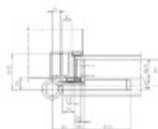

Seřizovatelný ve třech dimenzích

Příprava pro instalaci těsnění do hrany

Provedení pravolevé se dvěma zajišťovacími čepy

Nosnost páru pantů: 200 kg

Nutné přikoupit odpovídající kapsu do zárubně.

Baleno po 2 ks. Lze objednat i jiný počet, je však potřeba počítat s příplatkem za rozbalení.

Uvedená cena za 1 ks

Povrch matný nikel

Nerez kartáčovaná

Nerez kartáčovaná

[Simonswerk Variant VX 7939/160 FD S](#)
[Nerez kartáčovaná](#)

DETAIL

Termín bude prověřen u dodavatele **2 108 Kč bez DPH**
2 550,68 Kč s DPH