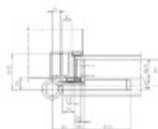

Seřizovatelný ve třech dimenzích

Příprava pro instalaci těsnění do hrany

Provedení pravolevé se dvěma zajišťovacími čepy

Nosnost páru pantů: 200 kg

Nutné přikoupit odpovídající kapsu do zárubně.

Baleno po 2 ks. Lze objednat i jiný počet, je však potřeba počítat s příplatkem za rozbalení.

Uvedená cena za 1 ks

Povrch matný nikel

Nerez kartáčovaná

Nerez kartáčovaná

[Simonswerk Variant VX 7939/160 FD S](#)
[Nerez kartáčovaná](#)

DETAIL

Termín bude prověřen u dodavatele **86,04 € bez DPH**
104,11 € s DPH