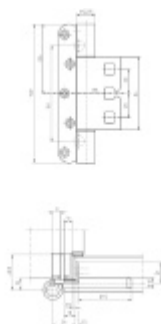

Povrch matný nikel