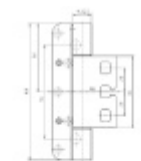

Povrch matný nikel