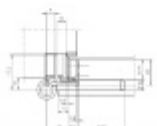

Povrch matný nikel