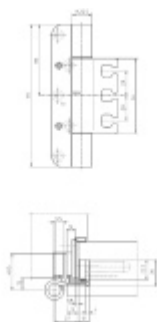

Seřizovatelný ve třech dimenzích

Příprava pro instalaci těsnění do hrany

Provedení pravolevé s dvěma kusy zajišťovacích čepů

Nosnost páru pantů: 300 kg

Nutné přikoupit odpovídající kapsu do zárubně.

Baleno po 2 ks. Lze objednat i jiný počet, je však potřeba počítat s příplatkem za rozbalení.

Uvedená cena za 1 ks

Povrch matný nikel

Nerez kartáčovaná

Nerez kartáčovaná (SW 040)

[Simonswerk Variant VX 7939/160-4 FD](#)
[Nerez kartáčovaná \(SW 040\)](#)

DETAIL

Termín bude prověřen u dodavatele **1 643 Kč bez DPH**
1 988,03 Kč s DPH

Nikel satin F2 (018)

[Simonswerk Variant VX 7939/160-4 FD](#)
[Nikel satin F2 \(018\)](#)

DETAIL

Termín bude prověřen u dodavatele **1 612 Kč bez DPH**
1 950,52 Kč s DPH