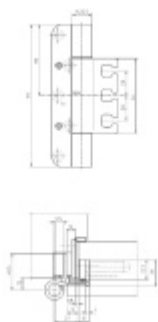

Produktový list

platný k 29. 4. 2026

luxusnikovani.cz
DELIVERED BY EFB

Simonswerk Variant VX 7939/160-4 FD

SIMONSWERK

Závěs pro falcové dveře v objektovém provedení s vysokým zatížením

Odolný proti ohni a kouři

Seřizovatelný ve třech dimenzích

Příprava pro instalaci těsnění do hrany

Provedení pravolevé s dvěma kusy zajišťovacích čepů

Nosnost páru pantů: 300 kg

Nutné přikoupit odpovídající kapsu do zárubně.

Baleno po 2 ks. Lze objednat i jiný počet, je však potřeba počítat s příplatkem za rozbalení.

Uvedená cena za 1 ks

Povrch matný nikel