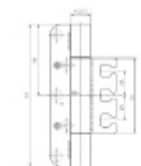

Simonswerk Variant VX 7939/160-4 FD VBRplus Matný nikel

SIMONSWERK

ID produktu: 4845

Závěs pro falcové dveře v objektovém provedení s vysokým zatížením

Odolný proti ohni a kouři

Seřizovatelný ve třech dimenzích

Tloušťka materiálu 4 mm

Provedení pravolevé

Příprava pro instalaci těsnění do hrany

Nosnost páru pantů: 400 kg

Nutné přikoupit odpovídající kapsu do zárubně.

Baleno po 2 ks. Lze objednat i jiný počet, je však potřeba počítat s příplatkem za rozbalení.

Uvedená cena za 1 ks

Povrch matný chrom