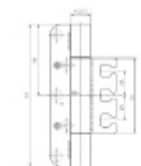

Simonswerk Variant VX 7939/160-4 FD VBRplus Matný chrom

SIMONSWERK

ID produktu: 4846

Závěs pro falcové dveře v objektovém provedení s vysokým zatížením

Odolný proti ohni a kouři

Seřizovatelný ve třech dimenzích

Tloušťka materiálu 4 mm

Provedení pravolevé

Příprava pro instalaci těsnění do hrany

Nosnost páru pantů: 400 kg

Nutné přikoupit odpovídající kapsu do zárubně.

Baleno po 2 ks. Lze objednat i jiný počet, je však potřeba počítat s příplatkem za rozbalení.

Uvedená cena za 1 ks

Povrch matný chrom