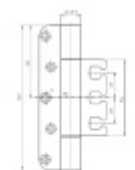

Produktový list

platný k 21. 5. 2026

luxusnikovani.cz
DELIVERED BY EFB