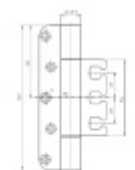

Produktový list

platný k 9. 6. 2026

luxusnikovani.cz
DELIVERED BY EFB

Simonswerk Variant VX 7728/160

 SIMONSWERK

Závěs pro falcové dveře v objektovém provedení s vysokým zatížením

Odolný proti ohni a kouři

Seřizovatelný ve třech dimenzích