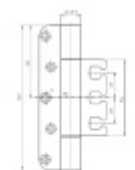

## Simonswerk Variant VX 7728/160

**SIMONSWERK**

Závěs pro falcové dveře v objektovém provedení s vysokým zatížením

Odolný proti ohni a kouři

Seřizovatelný ve třech dimenzích

Provedení pravolevé

Nosnost páru pantů: 120 kg