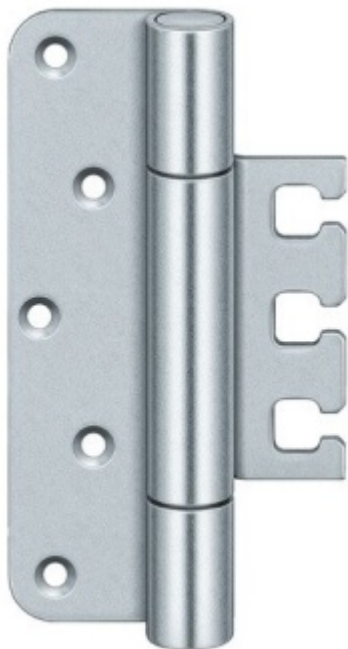

Produktový list

platný k 21. 5. 2026

luxusnikovani.cz
DELIVERED BY EFB

Simonswerk Variant VX 7729/160 Pozink ocel (010)

 SIMONSWERK

ID produktu: 4891

Závěs pro bezfalcové dveře v objektovém provedení s vysokým zatížením

Odolný proti ohni a kouři

Seřizovatelný ve třech dimenzích

Provedení pravolevé

Nosnost páru pantů: 200 kg

Nutné přikoupit odpovídající kapsu do zárubně.

Baleno po 2 ks. Lze objednat i jiný počet, je však potřeba počítat s příplatkem za rozbalení.

Uvedená cena za 1 ks

Vaše cena bez DPH

885 Kč

Vaše cena s DPH

1 070,85 Kč

[Zobrazit produkt](#)

PŘÍSLUŠENSTVÍ

**Upevnění do zárubně
Simonswerk VX 2501 3D N**