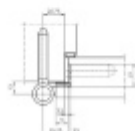

Vorderansicht

Simonswerk Variant VN 3838/160 Nerez kartáčovaná (040)

 SIMONSWERK

ID produktu: 5017

Závěs pro falcové dveře v objektovém provedení s vysokým zatížením

Odolný proti ohni a kouři

Provedení pravolevé