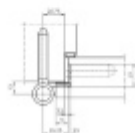

Vorderansicht

Simonswerk Variant VN 3838/160 Nerez kartáčovaná (040)

 SIMONSWERK

ID produktu: 5017

Závěs pro falcové dveře v objektovém provedení s vysokým zatížením

Odolný proti ohni a kouři

Provedení pravolevé