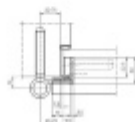

## Simonswerk Variant VN 3838/160 FD

 SIMONSWERK

Závěs pro falcové dveře v objektovém provedení s vysokým zatížením

Odolný proti ohni a kouři

Příprava pro vložení těsnění do hrany falcu

Provedení pravolevé