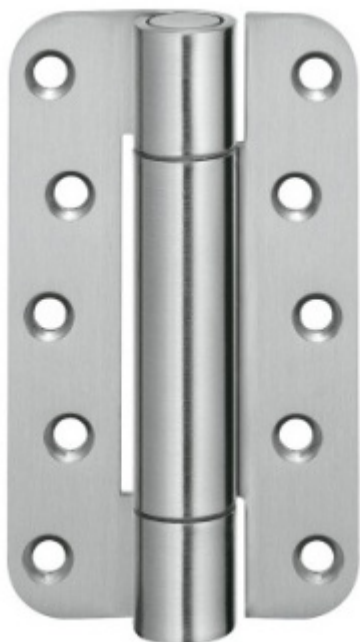

## Simonswerk Variant VN 2828/120

**SIMONSWERK**

Závěs pro falcové dveře v objektovém provedení s vysokým zatížením

Odolný proti ohni a kouři

Provedení pravolevé

Nosnost páru pantů: 100 kg

**Baleno po 2 ks. Lze objednat i jiný počet, je však potřeba počítat s příplatkem za rozbalení.**