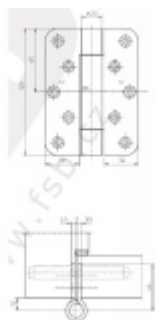

## Simonswerk Variant VN 2929/120

**SIMONSWERK**

Závěs pro bezfalcové dveře v objektivním provedení s vysokým zatížením

Odolný proti ohni a kouři

Provedení pravolevé

Nosnost páru pantů: 120 kg

**Baleno po 2 ks. Lze objednat i jiný počet, je však potřeba počítat s příplatkem za rozbalení.**