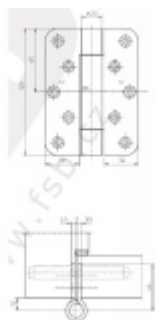

## Simonswerk Variant VN 2929/120 Chrom satin (037)

 **SIMONSWERK**

ID produktu: 5070

Závěs pro bezfalcové dveře v objektovém provedení s vysokým zatížením

Odolný proti ohni a kouři

Provedení pravolevé

Nosnost páru pantů: 120 kg