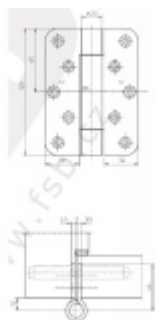

Produktový list

platný k 30. 4. 2026

luxusnikovani.cz
DELIVERED BY EFB

Simonswerk Variant VN 2929/120 Chrom satin (037)

 **SIMONSWERK**

ID produktu: 5070

Závěs pro bezfalcové dveře v objektovém provedení s vysokým zatížením

Odolný proti ohni a kouři

Provedení pravolevé

Nosnost páru pantů: 120 kg

Baleno po 2 ks. Lze objednat i jiný počet, je však potřeba počítat s příplatkem za rozbalení.

Uvedená cena za 1 ks

Vaše cena bez DPH