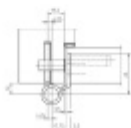

Produktový list

platný k 16. 5. 2026

luxusnikovani.cz
DELIVERED BY EFB