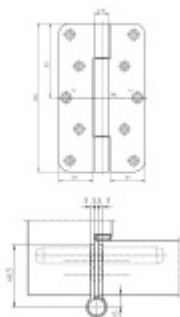

Produktový list

platný k 21. 5. 2026

luxusnikovani.cz
DELIVERED BY EFB

Simonswerk Variant VN 2929/160 Planum

 SIMONSWERK

Závěs pro bezfalcové dveře v objektovém provedení s vysokým zatížením

Odolný proti ohni a kouři

Úzký čep s průměrem pouze 15 mm

Provedení pravolevé

Nosnost páru pantů: 160 kg

Baleno po 2 ks. Lze objednat i jiný počet, je však potřeba počítat s příplatkem za rozbalení.

Uvedená cena za 1 ks

Chrom satín F1 (037)

[Simonswerk Variant VN 2929/160 Planum Chrom satín F1 \(037\)](#)

DETAIL

Termín bude prověřen u dodavatele **1 037 Kč bez DPH**
1 254,77 Kč s DPH

Nerez kartáčovaná (SW 040)

[Simonswerk Variant VN 2929/160 Planum Nerez kartáčovaná \(SW 040\)](#)